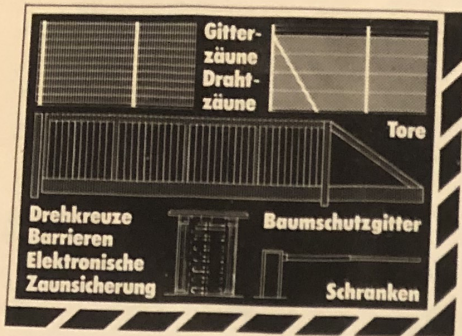

**DRAHT
WEISSBÄCKER**

Steinstraße 46-48 · 6110 Dieburg · Telefax (0 60 71) 51 61
Telefon (0 60 71) 225 26 + 27 25 · Autotelefon 01 61 / 361 32 21

des künftigen Eintracht-Trikotpartners Samsung.

Yeboah, Anthony, zeigte beim 4:0 gegen Wattenscheid im letzten Bundesliga-Heimspiel einen deutlichen Leistungsanstieg. „Da heißt es immer, der versteht die deutsche Sprache nicht, dabei versteht der sogar mich“, sagte Trainer Dragoslav Stepanovic, der Jugoslawe, über Torjäger Anthony Yeboah, den Ghanaer.

Zehn Jahre Zusammenarbeit mit Suzuki, das war für das Autohaus Schilling in Steinbach im Taunus natürlich ein Grund für eine große Feier. Verkaufsleiter Christoph Hanke, seit Jahren der Eintracht verbunden, konnte am 20. und 21. April über 6000 Besucher begrüßen.